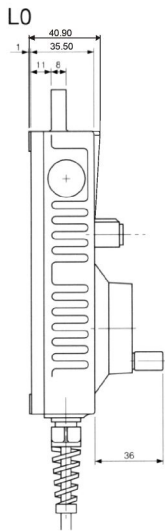

推荐型号
HP-XN01-2Z1
HP-XN01-2Z9
HP-XN01-2D
HP-XNV01-2Z1
HP-XNV0025-2H

输出型式

线缆长度

开关选择

- Z1: 电压出力 (NPN型 内部阻抗 2kΩ)
- Z9: 电压出力 (NPN型 内部阻抗 300Ω)
- H: 电压出力 (NPN型 内部阻抗 2kΩ)
- D: 长线驱动输出

- 200: 2m
- 300: 3m
- 500: 5m
- L0: 不带开关
- L1: 带欠能开关
- L2: 带紧急停止开关
- L3: 带紧急停止和欠能开关

外形尺寸图

标准线长: 2m/3m/5m

安装支架

输出回路