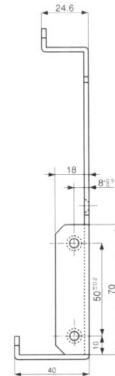

推荐型号
HP-XN01-2Z1
HP-XN01-2Z9
HP-XN01-2D
HP-XNV01-2Z1
HP-XNV0025-2H

输出型式

线缆长度

开关选择

- Z1: 电压出力 (NPN型 内部阻抗 2kΩ)
- Z9: 电压出力 (NPN型 内部阻抗 300Ω)
- H: 电压出力 (NPN型 内部阻抗 2kΩ)
- D: 长线驱动输出

- 200: 2m
- 300: 3m
- 500: 5m
- L0: 不带开关
- L1: 带欠能开关
- L2: 带紧急停止开关
- L3: 带紧急停止和欠能开关

外形尺寸图

标准线长: 2m/3m/5m

安装支架

输出回路