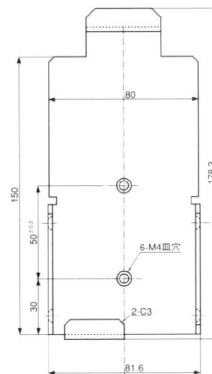

推荐型号
HP-XN01-2Z1
HP-XN01-2Z9
HP-XN01-2D
HP-XNV01-2Z1
HP-XNV0025-2H

输出型式

线缆长度

开关选择

- Z1: 电压出力 (NPN型 内部阻抗 2kΩ)
- Z9: 电压出力 (NPN型 内部阻抗 300Ω)
- H: 电压出力 (NPN型 内部阻抗 2kΩ)
- D: 长线驱动输出

- 200: 2m
- 300: 3m
- 500: 5m
- L0: 不带开关
- L1: 带欠能开关
- L2: 带紧急停止开关
- L3: 带紧急停止和欠能开关

外形尺寸图

标准线长: 2m/3m/5m

安装支架

输出回路