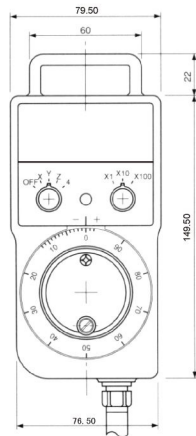

推荐型号
HP-XN01-2Z1
HP-XN01-2Z9
HP-XN01-2D
HP-XNV01-2Z1
HP-XNV0025-2H

输出型式

线缆长度

开关选择

- Z1: 电压出力 (NPN型 内部阻抗 2kΩ)
- Z9: 电压出力 (NPN型 内部阻抗 300Ω)
- H: 电压出力 (NPN型 内部阻抗 2kΩ)
- D: 长线驱动输出

- 200: 2m
- 300: 3m
- 500: 5m
- L0: 不带开关
- L1: 带欠能开关
- L2: 带紧急停止开关
- L3: 带紧急停止和欠能开关

外形尺寸图

标准线长: 2m/3m/5m

安装支架

输出回路